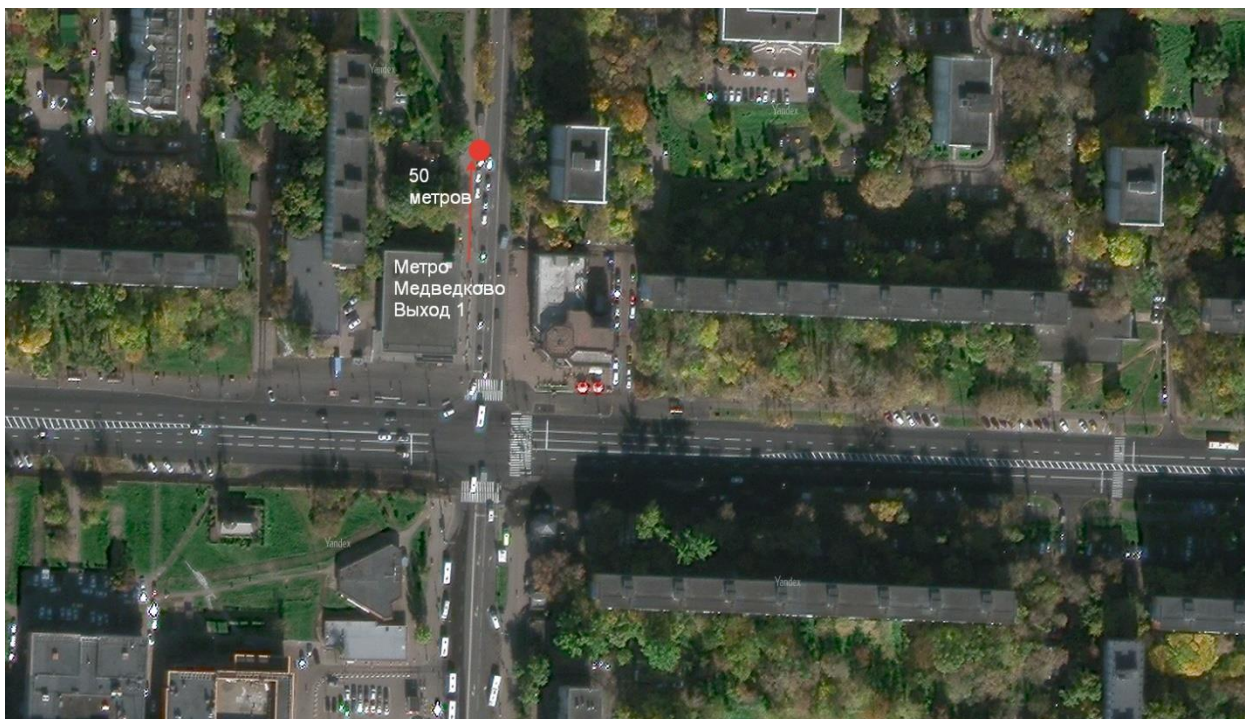

Трансфер кубок ВФП

Автобус ждет участников с 6.55 до 7.00 у метро Медведково выход №1 (на улице Грекова)

Координаторы от организаторов

Влада +7 977 408-83-65

Лера +7 (916) 417-13-87